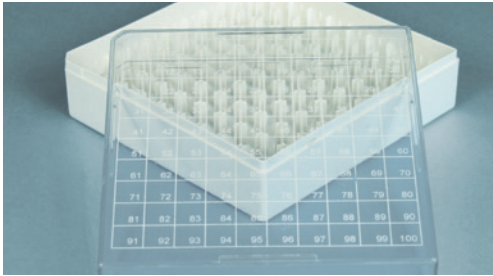

Passende Rastereinsätze H = 30 mm

EPPi® MAX und alle Boxen
136 x 136 mm

Fächer	Röhrchen-Ø	Artikel-Nr.
3x3	bis ca. 42,9 mm	REM10300303K
4x4	bis ca. 32,0 mm	REM10300404K
5x5	bis ca. 25,5 mm	REM10300505K
6x6	bis ca. 21,0 mm	REM10300606K
7x7	bis ca. 18,0 mm	REM10300707K
8x8	bis ca. 15,7 mm	REM10300808K
9x9	bis ca. 13,9 mm	REM10300909K
10x10	bis ca. 12,5 mm	REM10301010K
12x12	bis ca. 10,3 mm	REM10301212K
14x14	bis ca. 8,7 mm	REM10301414K
16x16	bis ca. 7,6 mm	REM10301616K

Passende Rastereinsätze H = 30 mm

EPPi® Box und alle Boxen
133 x 133 mm

Fächer	Röhrchen-Ø	Artikel-Nr.
3x3	bis ca. 41,2 mm	RE10300303K
4x4	bis ca. 30,8 mm	RE10300404K
5x5	bis ca. 24,5 mm	RE10300505K
6x6	bis ca. 20,3 mm	RE10300606K
7x7	bis ca. 17,3 mm	RE10300707K
8x8	bis ca. 15,0 mm	RE10300808K
9x9	bis ca. 13,0 mm	RE10300909K
10x10	bis ca. 12,0 mm	RE10301010K
12x12	bis ca. 9,8 mm	RE10301212K

* black/black: Unterteil und Deckel schwarz für lichtempfindliche Proben

Die Highlights

Weitere Highlights und Produkte finden Sie in unseren Katalogen und auf www.Kryobox.de

Bitte fordern Sie Ihren persönlichen Einrichtungsvorschlag an.