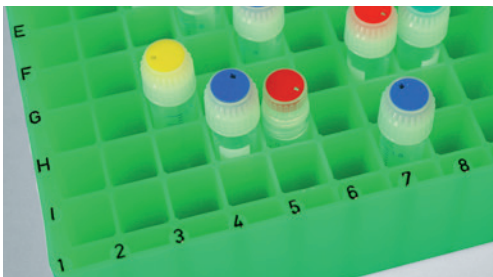

Passende Rastereinsätze H = 30 mm

EPPi® Box und alle Boxen
133 x 133 mm

Fächer	Röhrchen-Ø	Artikel-Nr.
3x3	bis ca. 41,2 mm	RE10300303K
4x4	bis ca. 30,8 mm	RE10300404K
5x5	bis ca. 24,5 mm	RE10300505K
6x6	bis ca. 20,3 mm	RE10300606K
7x7	bis ca. 17,3 mm	RE10300707K
8x8	bis ca. 15,0 mm	RE10300808K
9x9	bis ca. 13,0 mm	RE10300909K
10x10	bis ca. 12,0 mm	RE10301010K
12x12	bis ca. 9,8 mm	RE10301212K

* black/black: Unterteil und Deckel schwarz für lichtempfindliche Proben

Die Highlights

Weitere Highlights und Produkte finden Sie in unseren Katalogen und auf www.Kryobox.de

Bitte fordern Sie Ihren persönlichen Einrichtungsvorschlag an.