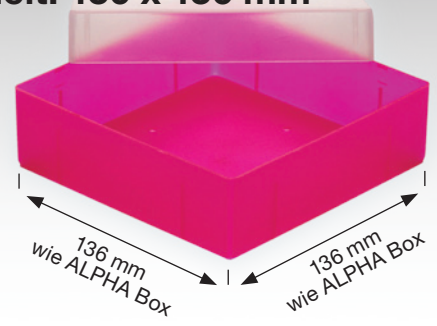

NEU

EPPi® MAX

Die ALPHA Box aus Kunststoff

Neuheit: 136 x 136 mm

Der Klassiker: 133 x 133 mm

Box ohne Rastereinsatz

EPPi® MAX 50 Höhe 52 mm
EPPi® MAX 45 Höhe 45–53 mm

Farbe	Artikel-Nr.	Artikel-Nr.
transparent	KEAMAX50-C1NA	KEAMAX45-V1NA
neon-gelb	KEAMAX50-C1NY	KEAMAX45-V1NY
neon-blau	KEAMAX50-C1NB	KEAMAX45-V1NB
neon-grün	KEAMAX50-C1NG	KEAMAX45-V1NG
neon-rot/pink	KEAMAX50-C1NP	KEAMAX45-V1NP
neon-orange	KEAMAX50-C1NO	KEAMAX45-V1NO
black/black*	KEAMAX50-C1BB	KEAMAX45-V1BB

Box ohne Rastereinsatz

EPPi® 50 Höhe 52 mm
EPPi® 45 Höhe 45–53 mm

Farbe	Artikel-Nr.	Artikel-Nr.
transparent	KEA50-C1NA	KEA45-V1NA
neon-gelb	KEA50-C1NY	KEA45-V1NY
neon-blau	KEA50-C1NB	KEA45-V1NB
neon-grün	KEA50-C1NG	KEA45-V1NG
neon-rot/pink	KEA50-C1NP	KEA45-V1NP
neon-orange	KEA50-C1NO	KEA45-V1NO
black/black*	KEA50-C1BB	KEA45-V1BB

Passende Rastereinsätze H = 30 mm

EPPi® MAX und alle Boxen
136 x 136 mm

Fächer	Röhrchen-Ø	Artikel-Nr.
3x3	bis ca. 42,9 mm	REM10300303K
4x4	bis ca. 32,0 mm	REM10300404K
5x5	bis ca. 25,5 mm	REM10300505K
6x6	bis ca. 21,0 mm	REM10300606K
7x7	bis ca. 18,0 mm	REM10300707K
8x8	bis ca. 15,7 mm	REM10300808K
9x9	bis ca. 13,9 mm	REM10300909K
10x10	bis ca. 12,5 mm	REM10301010K
12x12	bis ca. 10,3 mm	REM10301212K
14x14	bis ca. 8,7 mm	REM10301414K
16x16	bis ca. 7,6 mm	REM10301616K

Passende Rastereinsätze H = 30 mm

EPPi® Box und alle Boxen
133 x 133 mm

Fächer	Röhrchen-Ø	Artikel-Nr.
3x3	bis ca. 41,2 mm	RE10300303K
4x4	bis ca. 30,8 mm	RE10300404K
5x5	bis ca. 24,5 mm	RE10300505K
6x6	bis ca. 20,3 mm	RE10300606K
7x7	bis ca. 17,3 mm	RE10300707K
8x8	bis ca. 15,0 mm	RE10300808K
9x9	bis ca. 13,0 mm	RE10300909K
10x10	bis ca. 12,0 mm	RE10301010K
12x12	bis ca. 9,8 mm	RE10301212K