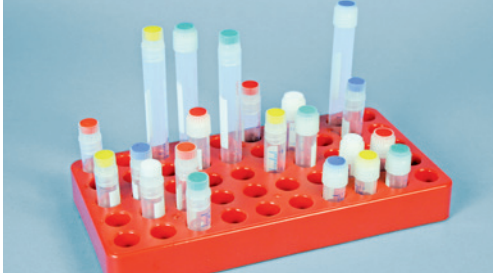

Passende Rastereinsätze H = 30 mm

EPPi® Box und alle Boxen
133 x 133 mm

Fächer	Röhrchen-Ø	Artikel-Nr.
3x3	bis ca. 41,2 mm	RE10300303K
4x4	bis ca. 30,8 mm	RE10300404K
5x5	bis ca. 24,5 mm	RE10300505K
6x6	bis ca. 20,3 mm	RE10300606K
7x7	bis ca. 17,3 mm	RE10300707K
8x8	bis ca. 15,0 mm	RE10300808K
9x9	bis ca. 13,0 mm	RE10300909K
10x10	bis ca. 12,0 mm	RE10301010K
12x12	bis ca. 9,8 mm	RE10301212K

* black/black: Unterteil und Deckel schwarz für lichtempfindliche Proben

Die Highlights

Weitere Highlights und Produkte finden Sie in unseren Katalogen und auf www.Kryobox.de

Bitte fordern Sie Ihren persönlichen Einrichtungsvorschlag an.