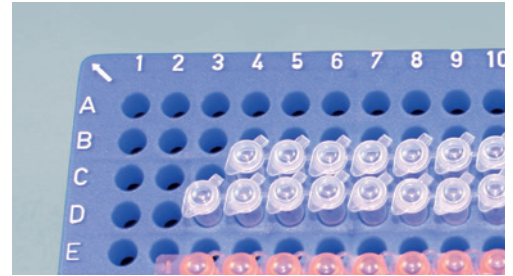

Passende Rastereinsätze H = 30 mm

EPPi® MAX und alle Boxen
136 x 136 mm

Fächer	Röhrchen-Ø	Artikel-Nr.
3x3	bis ca. 42,9 mm	REM10300303K
4x4	bis ca. 32,0 mm	REM10300404K
5x5	bis ca. 25,5 mm	REM10300505K
6x6	bis ca. 21,0 mm	REM10300606K
7x7	bis ca. 18,0 mm	REM10300707K
8x8	bis ca. 15,7 mm	REM10300808K
9x9	bis ca. 13,9 mm	REM10300909K
10x10	bis ca. 12,5 mm	REM10301010K
12x12	bis ca. 10,3 mm	REM10301212K
14x14	bis ca. 8,7 mm	REM10301414K
16x16	bis ca. 7,6 mm	REM10301616K

Passende Rastereinsätze H = 30 mm

EPPi® Box und alle Boxen
133 x 133 mm

Fächer	Röhrchen-Ø	Artikel-Nr.
3x3	bis ca. 41,2 mm	RE10300303K
4x4	bis ca. 30,8 mm	RE10300404K
5x5	bis ca. 24,5 mm	RE10300505K
6x6	bis ca. 20,3 mm	RE10300606K
7x7	bis ca. 17,3 mm	RE10300707K
8x8	bis ca. 15,0 mm	RE10300808K
9x9	bis ca. 13,0 mm	RE10300909K
10x10	bis ca. 12,0 mm	RE10301010K
12x12	bis ca. 9,8 mm	RE10301212K

* black/black: Unterteil und Deckel schwarz für lichtempfindliche Proben

Die Highlights

Weitere Highlights und Produkte finden Sie in unseren Katalogen und auf www.Kryobox.de

Bitte fordern Sie Ihren persönlichen Einrichtungsvorschlag an.