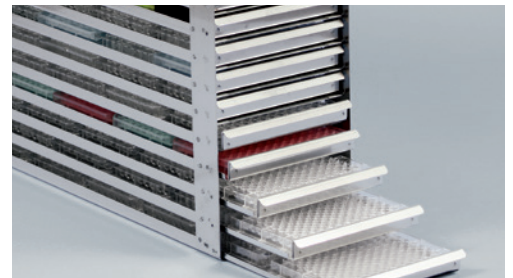

Passende Rastereinsätze H = 30 mm

EPPi® Box und alle Boxen
133 x 133 mm

Fächer	Röhrchen-Ø	Artikel-Nr.
3x3	bis ca. 41,2 mm	RE10300303K
4x4	bis ca. 30,8 mm	RE10300404K
5x5	bis ca. 24,5 mm	RE10300505K
6x6	bis ca. 20,3 mm	RE10300606K
7x7	bis ca. 17,3 mm	RE10300707K
8x8	bis ca. 15,0 mm	RE10300808K
9x9	bis ca. 13,0 mm	RE10300909K
10x10	bis ca. 12,0 mm	RE10301010K
12x12	bis ca. 9,8 mm	RE10301212K

* black/black: Unterteil und Deckel schwarz für lichtempfindliche Proben

Die Highlights

Weitere Highlights und Produkte finden Sie in unseren Katalogen und auf www.Kryobox.de

Bitte fordern Sie Ihren persönlichen Einrichtungsvorschlag an.