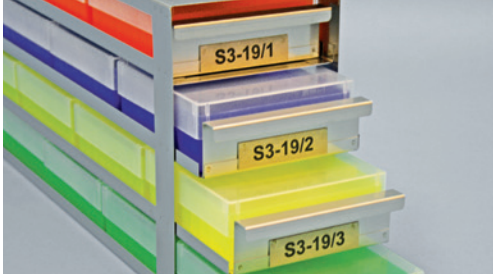

Passende Rastereinsätze H = 30 mm

EPPi® MAX und alle Boxen
136 x 136 mm

Fächer	Röhrchen-Ø	Artikel-Nr.
3x3	bis ca. 42,9 mm	REM10300303K
4x4	bis ca. 32,0 mm	REM10300404K
5x5	bis ca. 25,5 mm	REM10300505K
6x6	bis ca. 21,0 mm	REM10300606K
7x7	bis ca. 18,0 mm	REM10300707K
8x8	bis ca. 15,7 mm	REM10300808K
9x9	bis ca. 13,9 mm	REM10300909K
10x10	bis ca. 12,5 mm	REM10301010K
12x12	bis ca. 10,3 mm	REM10301212K
14x14	bis ca. 8,7 mm	REM10301414K
16x16	bis ca. 7,6 mm	REM10301616K

Passende Rastereinsätze H = 30 mm

EPPi® Box und alle Boxen
133 x 133 mm

Fächer	Röhrchen-Ø	Artikel-Nr.
3x3	bis ca. 41,2 mm	RE10300303K
4x4	bis ca. 30,8 mm	RE10300404K
5x5	bis ca. 24,5 mm	RE10300505K
6x6	bis ca. 20,3 mm	RE10300606K
7x7	bis ca. 17,3 mm	RE10300707K
8x8	bis ca. 15,0 mm	RE10300808K
9x9	bis ca. 13,0 mm	RE10300909K
10x10	bis ca. 12,0 mm	RE10301010K
12x12	bis ca. 9,8 mm	RE10301212K

* black/black: Unterteil und Deckel schwarz für lichtempfindliche Proben

Die Highlights

Weitere Highlights und Produkte finden Sie in unseren Katalogen und auf www.Kryobox.de

Bitte fordern Sie Ihren persönlichen Einrichtungsvorschlag an.