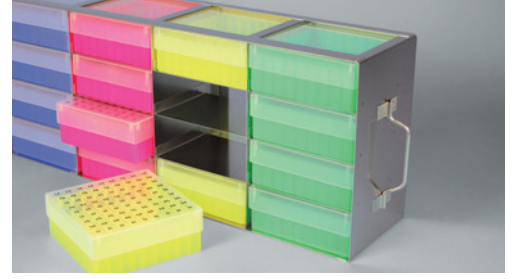

Passende Rastereinsätze H = 30 mm

EPPi® Box und alle Boxen
133 x 133 mm

Fächer	Röhrchen-Ø	Artikel-Nr.
3x3	bis ca. 41,2 mm	RE10300303K
4x4	bis ca. 30,8 mm	RE10300404K
5x5	bis ca. 24,5 mm	RE10300505K
6x6	bis ca. 20,3 mm	RE10300606K
7x7	bis ca. 17,3 mm	RE10300707K
8x8	bis ca. 15,0 mm	RE10300808K
9x9	bis ca. 13,0 mm	RE10300909K
10x10	bis ca. 12,0 mm	RE10301010K
12x12	bis ca. 9,8 mm	RE10301212K

* black/black: Unterteil und Deckel schwarz für lichtempfindliche Proben

Die Highlights

Weitere Highlights und Produkte finden Sie in unseren Katalogen und auf www.Kryobox.de

Bitte fordern Sie Ihren persönlichen Einrichtungsvorschlag an.