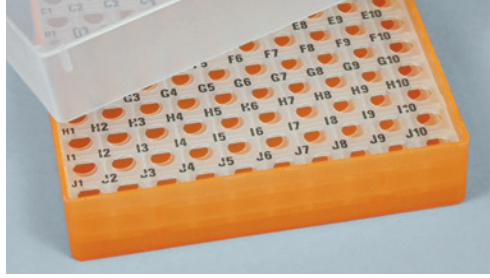

Passende Rastereinsätze H = 30 mm

EPPi® MAX und alle Boxen
136 x 136 mm

Fächer	Röhrchen-Ø	Artikel-Nr.
3x3	bis ca. 42,9 mm	REM10300303K
4x4	bis ca. 32,0 mm	REM10300404K
5x5	bis ca. 25,5 mm	REM10300505K
6x6	bis ca. 21,0 mm	REM10300606K
7x7	bis ca. 18,0 mm	REM10300707K
8x8	bis ca. 15,7 mm	REM10300808K
9x9	bis ca. 13,9 mm	REM10300909K
10x10	bis ca. 12,5 mm	REM10301010K
12x12	bis ca. 10,3 mm	REM10301212K
14x14	bis ca. 8,7 mm	REM10301414K
16x16	bis ca. 7,6 mm	REM10301616K

Passende Rastereinsätze H = 30 mm

EPPi® Box und alle Boxen
133 x 133 mm

Fächer	Röhrchen-Ø	Artikel-Nr.
3x3	bis ca. 41,2 mm	RE10300303K
4x4	bis ca. 30,8 mm	RE10300404K
5x5	bis ca. 24,5 mm	RE10300505K
6x6	bis ca. 20,3 mm	RE10300606K
7x7	bis ca. 17,3 mm	RE10300707K
8x8	bis ca. 15,0 mm	RE10300808K
9x9	bis ca. 13,0 mm	RE10300909K
10x10	bis ca. 12,0 mm	RE10301010K
12x12	bis ca. 9,8 mm	RE10301212K

* black/black: Unterteil und Deckel schwarz für lichtempfindliche Proben

Die Highlights

Weitere Highlights und Produkte finden Sie in unseren Katalogen und auf www.Kryobox.de

Bitte fordern Sie Ihren persönlichen Einrichtungsvorschlag an.