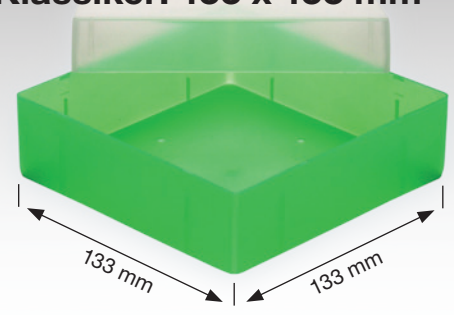

NEU

EPPi® MAX

Die ALPHA Box aus Kunststoff

Neuheit: 136 x 136 mm

Der Klassiker: 133 x 133 mm

Box ohne Rastereinsatz

EPPi® MAX 50 Höhe 52 mm
EPPi® MAX 45 Höhe 45–53 mm

Farbe	Artikel-Nr.	Artikel-Nr.
transparent	KEAMAX50-C1NA	KEAMAX45-V1NA
neon-gelb	KEAMAX50-C1NY	KEAMAX45-V1NY
neon-blau	KEAMAX50-C1NB	KEAMAX45-V1NB
neon-grün	KEAMAX50-C1NG	KEAMAX45-V1NG
neon-rot/pink	KEAMAX50-C1NP	KEAMAX45-V1NP
neon-orange	KEAMAX50-C1NO	KEAMAX45-V1NO
black/black*	KEAMAX50-C1BB	KEAMAX45-V1BB

Box ohne Rastereinsatz

EPPi® 50 Höhe 52 mm
EPPi® 45 Höhe 45–53 mm

Farbe	Artikel-Nr.	Artikel-Nr.
transparent	KEA50-C1NA	KEA45-V1NA
neon-gelb	KEA50-C1NY	KEA45-V1NY
neon-blau	KEA50-C1NB	KEA45-V1NB
neon-grün	KEA50-C1NG	KEA45-V1NG
neon-rot/pink	KEA50-C1NP	KEA45-V1NP
neon-orange	KEA50-C1NO	KEA45-V1NO
black/black*	KEA50-C1BB	KEA45-V1BB

Passende Rastereinsätze H = 30 mm

EPPi® MAX und alle Boxen
136 x 136 mm

Fächer	Röhrchen-Ø	Artikel-Nr.
3x3	bis ca. 42,9 mm	REM10300303K
4x4	bis ca. 32,0 mm	REM10300404K
5x5	bis ca. 25,5 mm	REM10300505K
6x6	bis ca. 21,0 mm	REM10300606K
7x7	bis ca. 18,0 mm	REM10300707K
8x8	bis ca. 15,7 mm	REM10300808K
9x9	bis ca. 13,9 mm	REM10300909K
10x10	bis ca. 12,5 mm	REM10301010K
12x12	bis ca. 10,3 mm	REM10301212K
14x14	bis ca. 8,7 mm	REM10301414K
16x16	bis ca. 7,6 mm	REM10301616K

Passende Rastereinsätze H = 30 mm

EPPi® Box und alle Boxen
133 x 133 mm

Fächer	Röhrchen-Ø	Artikel-Nr.
3x3	bis ca. 41,2 mm	RE10300303K
4x4	bis ca. 30,8 mm	RE10300404K
5x5	bis ca. 24,5 mm	RE10300505K
6x6	bis ca. 20,3 mm	RE10300606K
7x7	bis ca. 17,3 mm	RE10300707K
8x8	bis ca. 15,0 mm	RE10300808K
9x9	bis ca. 13,0 mm	RE10300909K
10x10	bis ca. 12,0 mm	RE10301010K
12x12	bis ca. 9,8 mm	RE10301212K