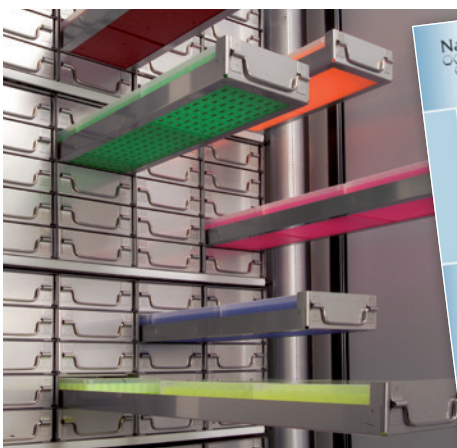

Passende Rastereinsätze H = 30 mm

EPPi® Box und alle Boxen
133 x 133 mm

Fächer	Röhrchen-Ø	Artikel-Nr.
3x3	bis ca. 41,2 mm	RE10300303K
4x4	bis ca. 30,8 mm	RE10300404K
5x5	bis ca. 24,5 mm	RE10300505K
6x6	bis ca. 20,3 mm	RE10300606K
7x7	bis ca. 17,3 mm	RE10300707K
8x8	bis ca. 15,0 mm	RE10300808K
9x9	bis ca. 13,0 mm	RE10300909K
10x10	bis ca. 12,0 mm	RE10301010K
12x12	bis ca. 9,8 mm	RE10301212K

* black/black: Unterteil und Deckel schwarz für lichtempfindliche Proben

Die Highlights

Weitere Highlights und Produkte finden Sie in unseren Katalogen und auf www.Kryobox.de

Bitte fordern Sie Ihren persönlichen Einrichtungsvorschlag an.