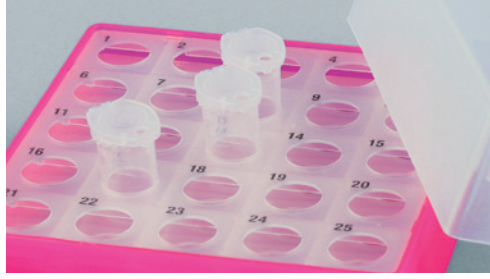

Passende Rastereinsätze H = 30 mm

EPPi® Box und alle Boxen
133 x 133 mm

Fächer	Röhrchen-Ø	Artikel-Nr.
3x3	bis ca. 41,2 mm	RE10300303K
4x4	bis ca. 30,8 mm	RE10300404K
5x5	bis ca. 24,5 mm	RE10300505K
6x6	bis ca. 20,3 mm	RE10300606K
7x7	bis ca. 17,3 mm	RE10300707K
8x8	bis ca. 15,0 mm	RE10300808K
9x9	bis ca. 13,0 mm	RE10300909K
10x10	bis ca. 12,0 mm	RE10301010K
12x12	bis ca. 9,8 mm	RE10301212K

* black/black: Unterteil und Deckel schwarz für lichtempfindliche Proben

Die Highlights

Weitere Highlights und Produkte finden Sie in unseren Katalogen und auf www.Kryobox.de

Bitte fordern Sie Ihren persönlichen Einrichtungsvorschlag an.