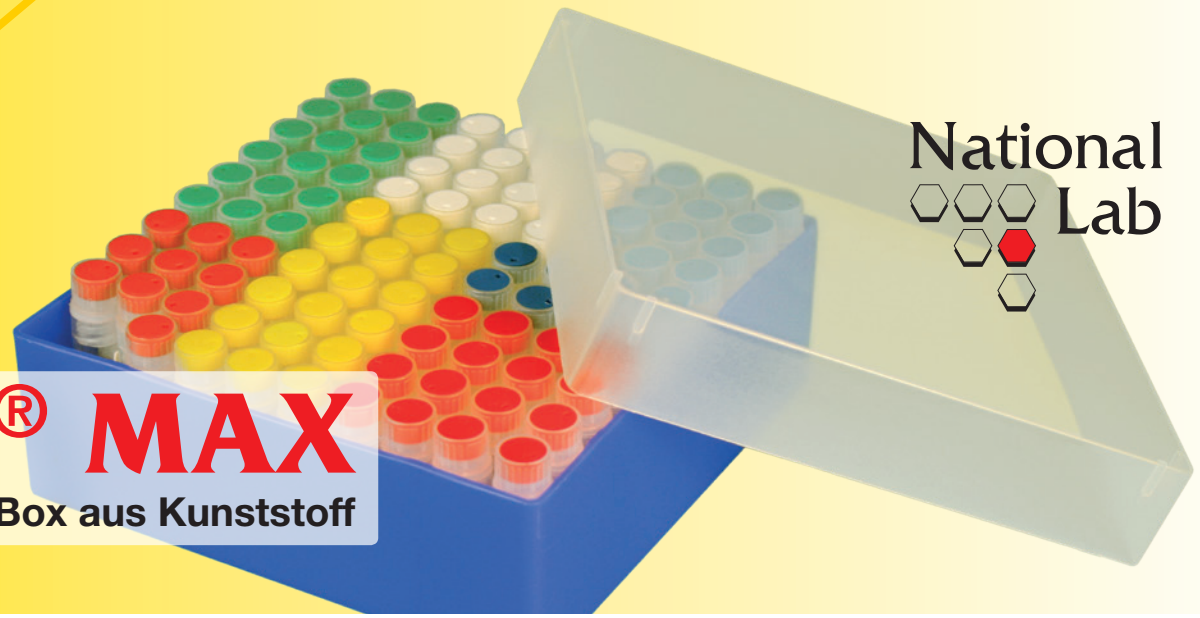

NEU

EPPi® MAX

Die ALPHA Box aus Kunststoff

Neuheit: 136 x 136 mm

Der Klassiker: 133 x 133 mm

Box ohne Rastereinsatz

EPPi® MAX 50 Höhe 52 mm
EPPi® MAX 45 Höhe 45–53 mm

Farbe	Artikel-Nr.	Artikel-Nr.
transparent	KEAMAX50-C1NA	KEAMAX45-V1NA
neon-gelb	KEAMAX50-C1NY	KEAMAX45-V1NY
neon-blau	KEAMAX50-C1NB	KEAMAX45-V1NB
neon-grün	KEAMAX50-C1NG	KEAMAX45-V1NG
neon-rot/pink	KEAMAX50-C1NP	KEAMAX45-V1NP
neon-orange	KEAMAX50-C1NO	KEAMAX45-V1NO
black/black*	KEAMAX50-C1BB	KEAMAX45-V1BB

Box ohne Rastereinsatz

EPPi® 50 Höhe 52 mm
EPPi® 45 Höhe 45–53 mm

Farbe	Artikel-Nr.	Artikel-Nr.
transparent	KEA50-C1NA	KEA45-V1NA
neon-gelb	KEA50-C1NY	KEA45-V1NY
neon-blau	KEA50-C1NB	KEA45-V1NB
neon-grün	KEA50-C1NG	KEA45-V1NG
neon-rot/pink	KEA50-C1NP	KEA45-V1NP
neon-orange	KEA50-C1NO	KEA45-V1NO
black/black*	KEA50-C1BB	KEA45-V1BB

* black/black: Unterteil und Deckel schwarz für lichtempfindliche Proben

Die Highlights

Weitere Highlights und Produkte finden Sie in unseren Katalogen und auf www.Kryobox.de

Bitte fordern Sie Ihren persönlichen Einrichtungsvorschlag an.