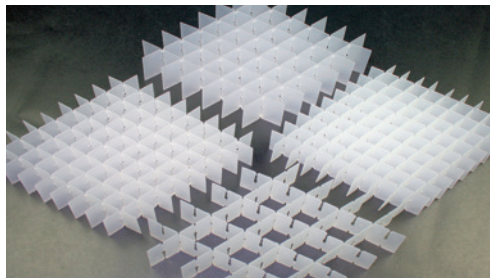

Die Highlights

Weitere Highlights und Produkte finden Sie in unseren Katalogen und auf www.Kryobox.de

Bitte fordern Sie Ihren persönlichen Einrichtungsvorschlag an.

www.Kryobox.de